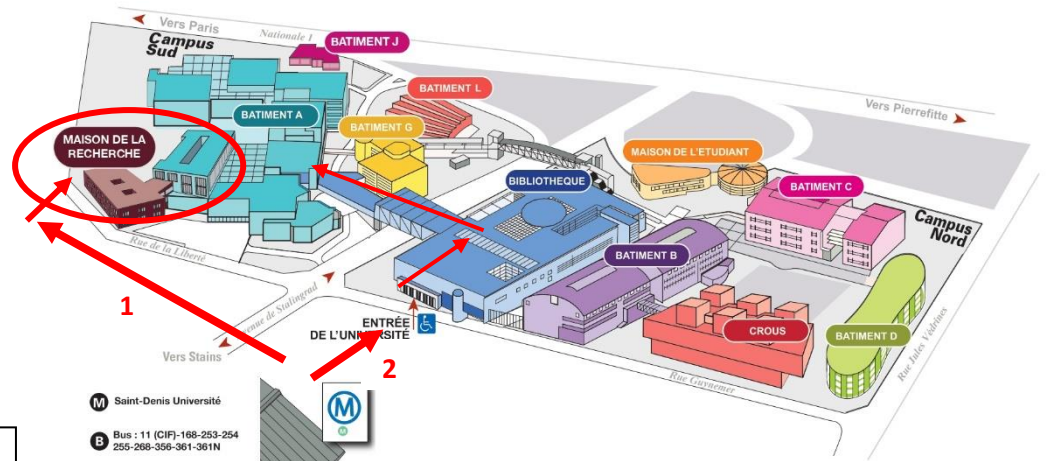

Congrès Cliopsy 2022

Accès université et plan ligne 13 du métro University access and metro line 13 map

**ACCÈS DIRECT
MAISON DE LA RECHERCHE**
Portail 1 Liberté :
Accès piétons
& Accès livraisons, taxis...

En raison de travaux sur le campus universitaire, la Maison de la Recherche sera accessible par deux portes (comme indiqué par les flèches sur le plan) :

1. Le portail qui se situe derrière la Maison de la Recherche et qui donne directement sur la rue de la Liberté (accès parking), à 60-70 mètres de l'entrée principale de l'université.

2. L'entrée principale de l'université, où vous trouverez un fléchage jusqu'au congrès.

Due to construction work on the university campus, the Maison de la Recherche will be accessible through two doors (as indicated by the arrows on the map):

1. The gate behind the Maison de la Recherche, which opens directly onto the rue de la Liberté (parking access), 60-70 meters from the main entrance of the university.

2. The main entrance of the university, where you will find a signpost to the congress.