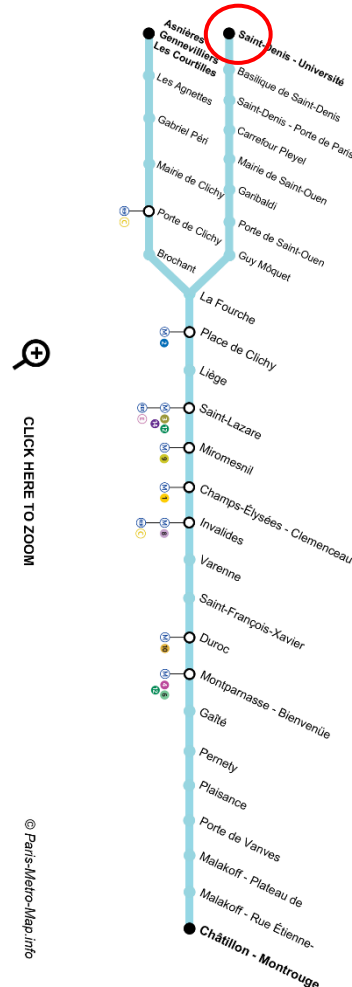

Congrès Cliopsy 2022

Accès université et plan ligne 13 du métro University access and metro line 13 map

**ACCÈS DIRECT
MAISON DE LA RECHERCHE**
Portail 1 Liberté :
Accès piétons
& Accès livraisons, taxis...

En raison de travaux sur le campus universitaire, la Maison de la Recherche sera accessible par deux portes (comme indiqué par les flèches sur le plan) :

1. Le portail qui se situe derrière la Maison de la Recherche et qui donne directement sur la rue de la Liberté (accès parking), à 60-70 mètres de l'entrée principale de l'université.

2. L'entrée principale de l'université, où vous trouverez un fléchage jusqu'au congrès.

Due to construction work on the university campus, the Maison de la Recherche will be accessible through two doors (as indicated by the arrows on the map):

1. The gate behind the Maison de la Recherche, which opens directly onto the rue de la Liberté (parking access), 60-70 meters from the main entrance of the university.

2. The main entrance of the university, where you will find a signpost to the congress.